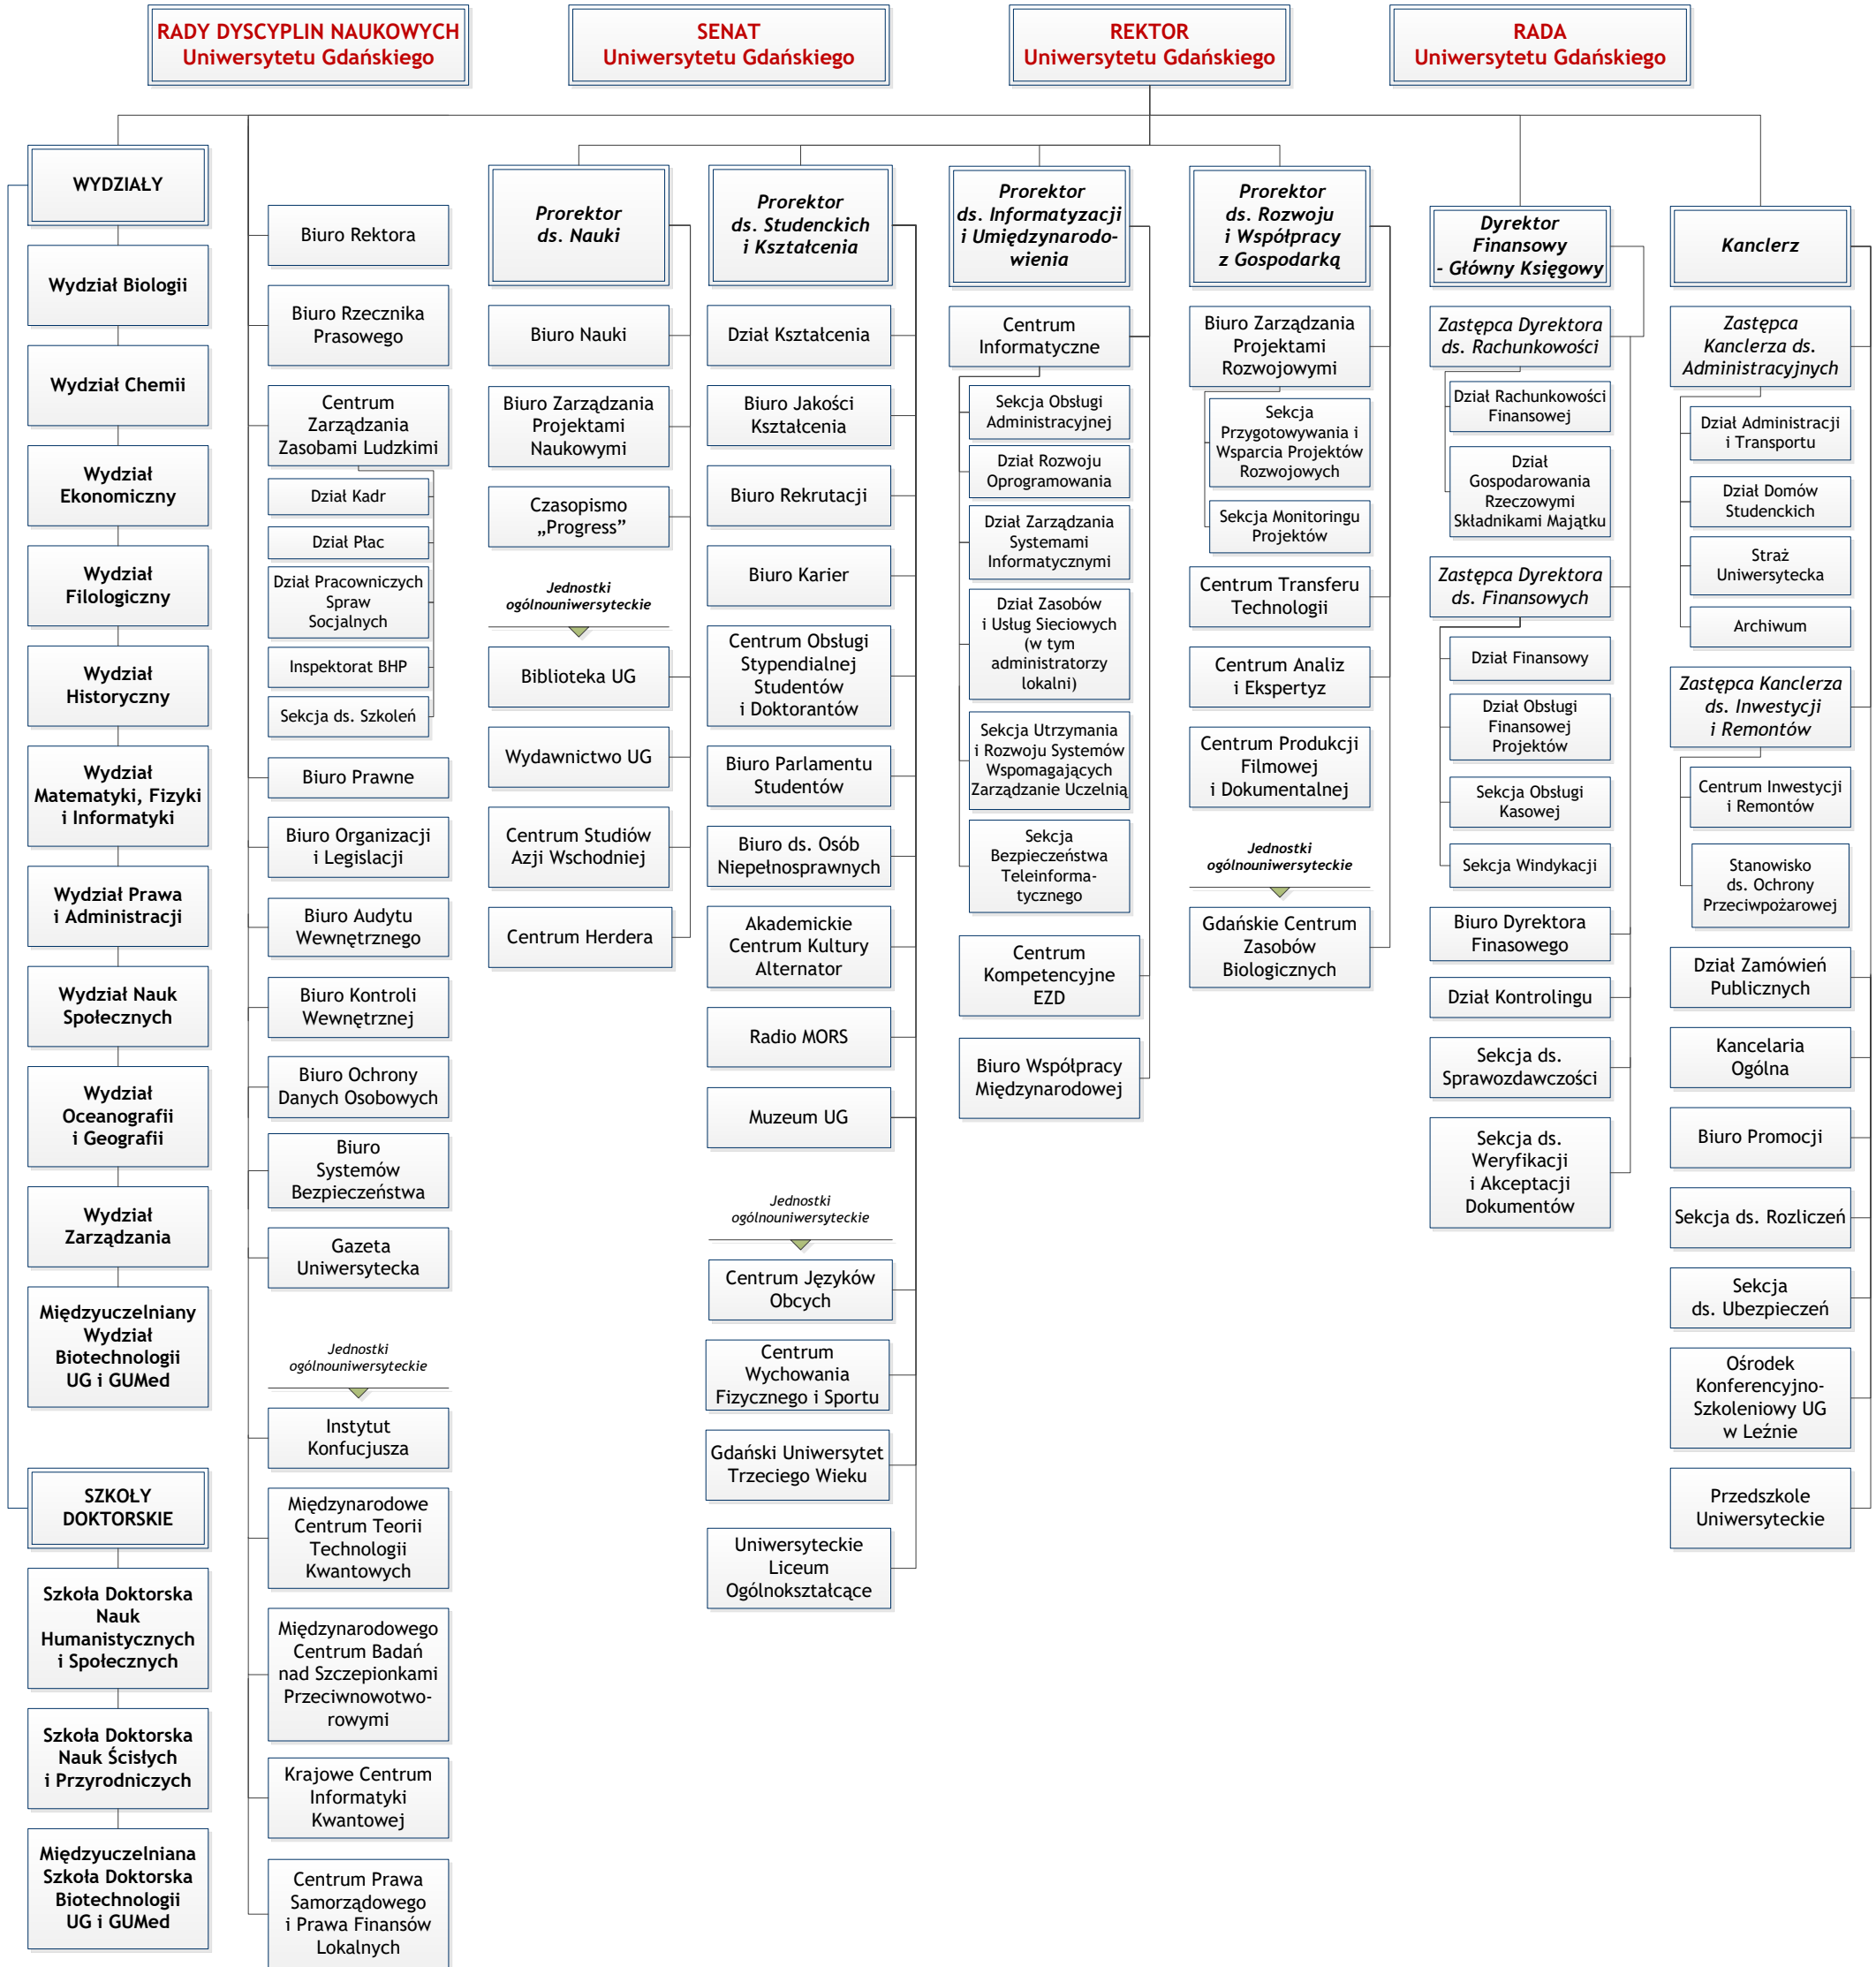

Schemat organizacyjny Uniwersytetu Gdańskiego

stan na dzień 1 października 2019 r.

Fundacja Rozwoju UG
 Gdańska Fundacja Kształcenia Menedżerów
 Fundacja Uniwersytet Dzieci
 Fundacja Absolwentów i Studentów UG
 Fundacja im. Johanna Gottfrieda Herdera
 Akademicki Związek Sportowy UG
 TechTransBalt Sp. z o.o.

Jednostki powiązane z UG oraz Fundacje