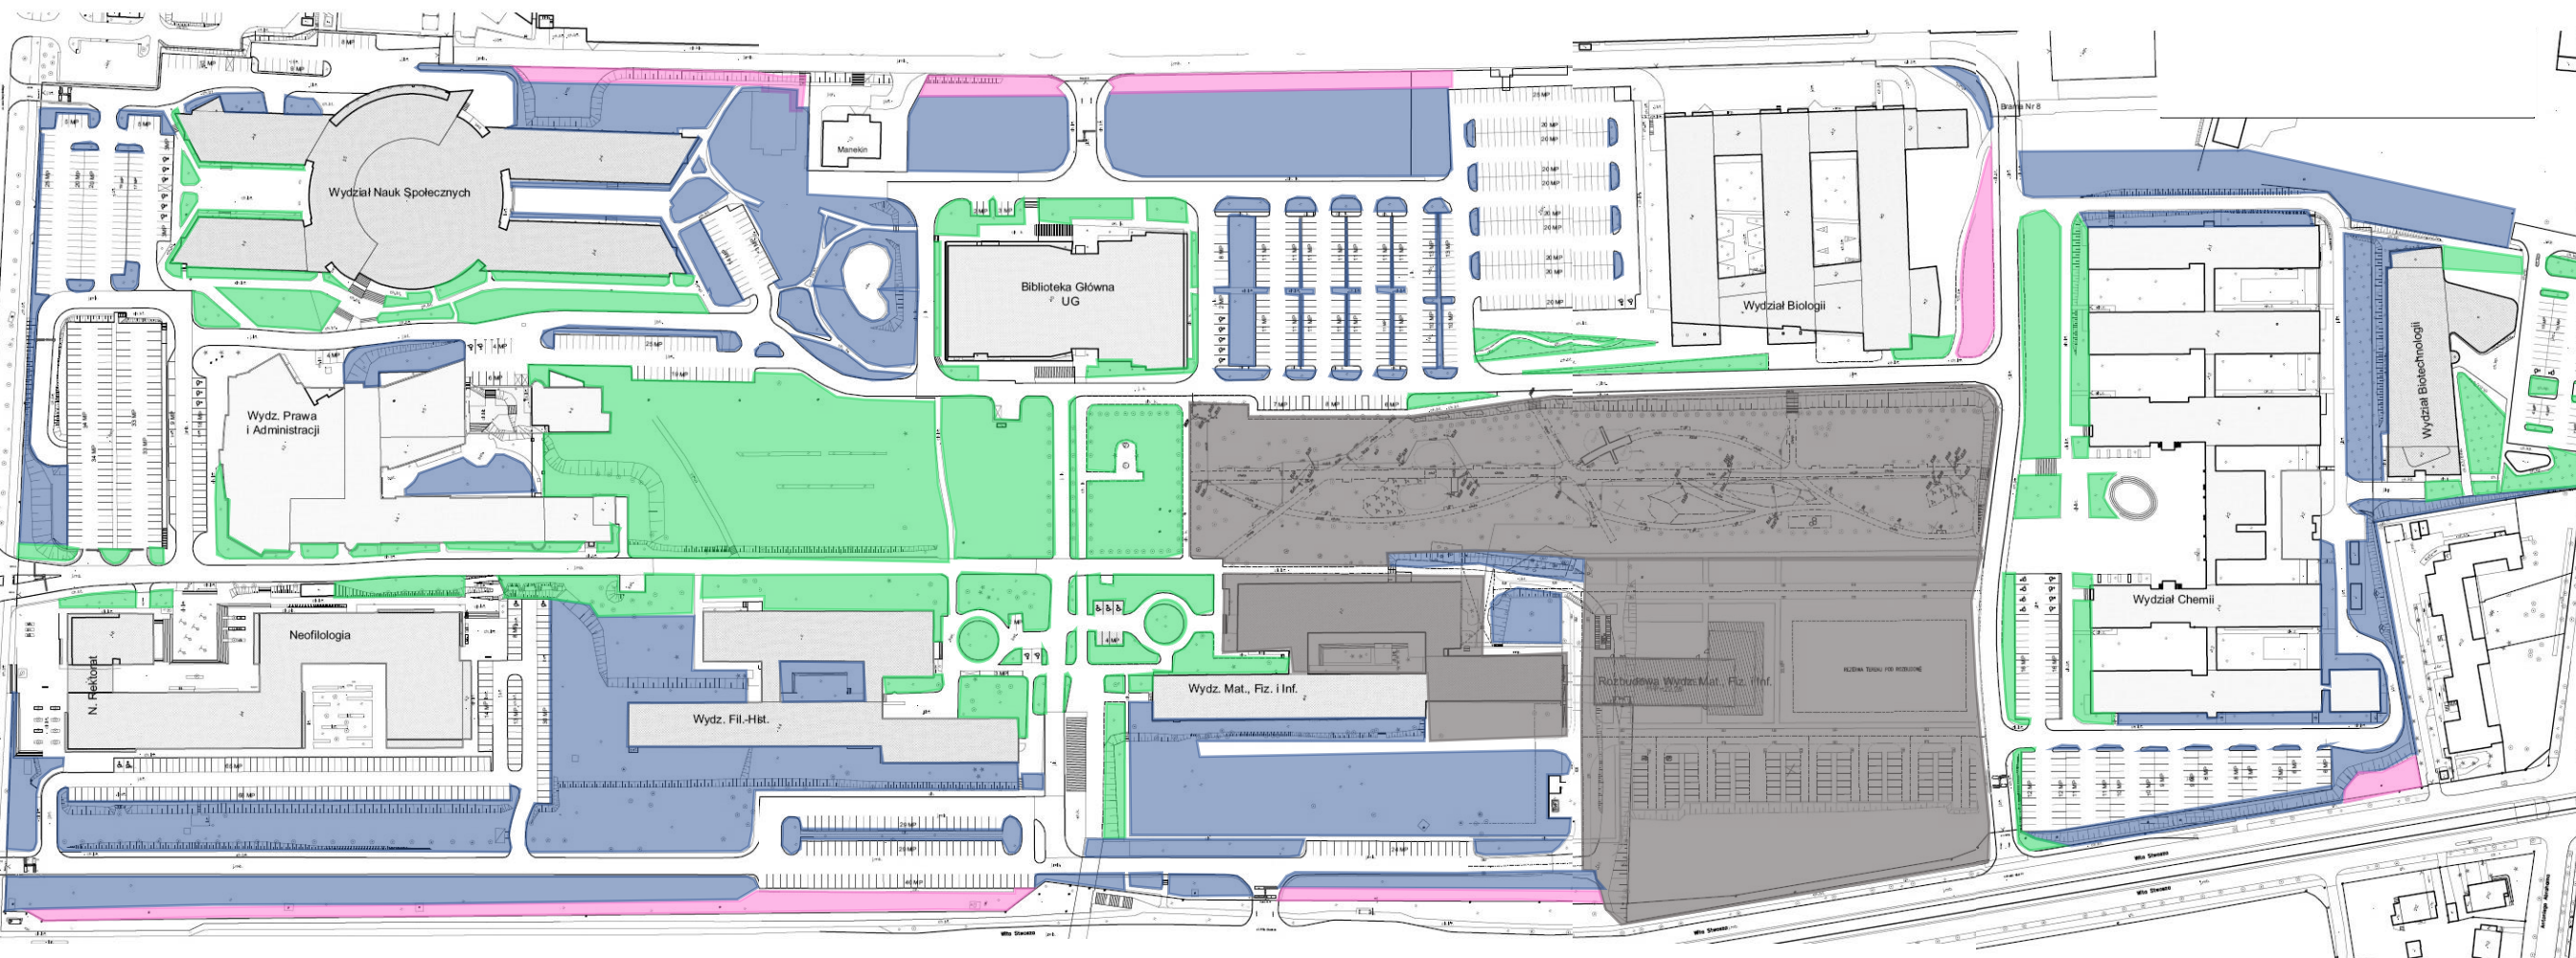

KAMPUS UNIWERSYTETU GDAŃSKIEGO

PLAN KOSZENIA

LEGENDA

7-krotne

1-krotne

5-krotne

tereny na gwarancji; pielęgnowane przez firmy zewnętrzne

opracowanie: **Beata Gibka**
 Koordynator ds. terenów zieleni
 Dział Obiektów Dydaktycznych

KAMPUS UNIWERSYTETU GDAŃSKIEGO

PLAN GRABIENIA LEGENDA

miejsca
bez grabienia

tereny na gwarancji;
pielęgnowane przez firmy
zewnętrzne

opracowanie: **Beata Gibka**
Koordynator ds. terenów zieleni
Dział Obiektów Dydaktycznych

STARY REKTORAT

PLAN GRABIENIA
LEGENDA

miejsca
bez grabienia

opracowanie: **Beata Gibka**
Koordynator ds. terenów zieleni
Dział Obiektów Dydaktycznych