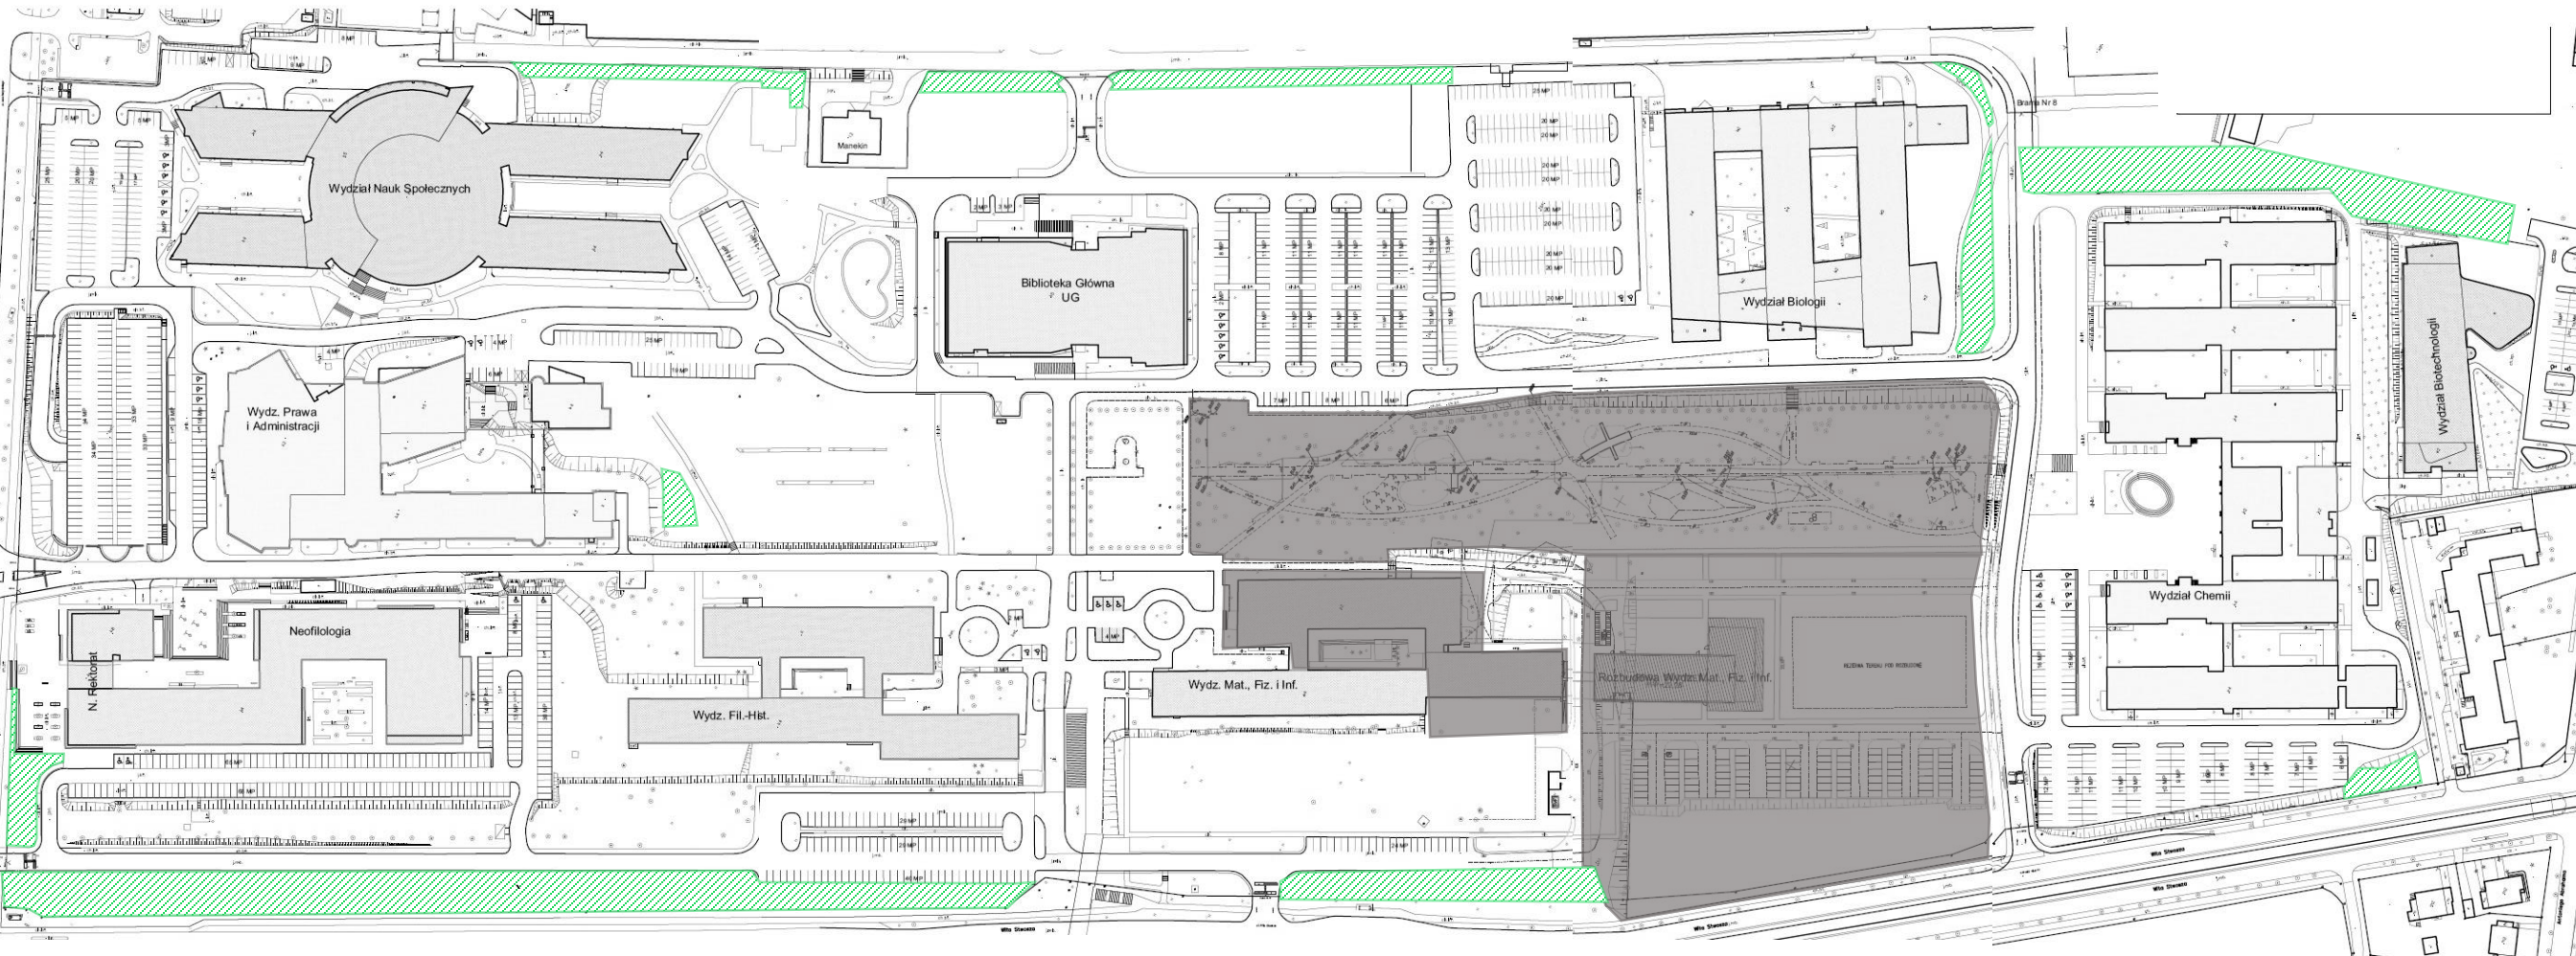

KAMPUS UNIWERSYTETU GDAŃSKIEGO

PLAN KOSZENIA

LEGENDA

7-krotne

1-krotne

5-krotne

tereny na gwarancji; pielęgnowane przez firmy zewnętrzne

opracowanie: **Beata Gibka**
 Koordynator ds. terenów zieleni
 Dział Obiektów Dydaktycznych

KAMPUS UNIWERSYTETU GDAŃSKIEGO

PLAN GRABIENIA LEGENDA

miejsca
bez grabienia

tereny na gwarancji;
pielęgnowane przez firmy
zewnętrzne

opracowanie: **Beata Gibka**
Koordynator ds. terenów zieleni
Dział Obiektów Dydaktycznych

STARY REKTORAT

PLAN GRABIENIA
LEGENDA

miejsca
bez grabienia

opracowanie: **Beata Gibka**
Koordynator ds. terenów zieleni
Dział Obiektów Dydaktycznych