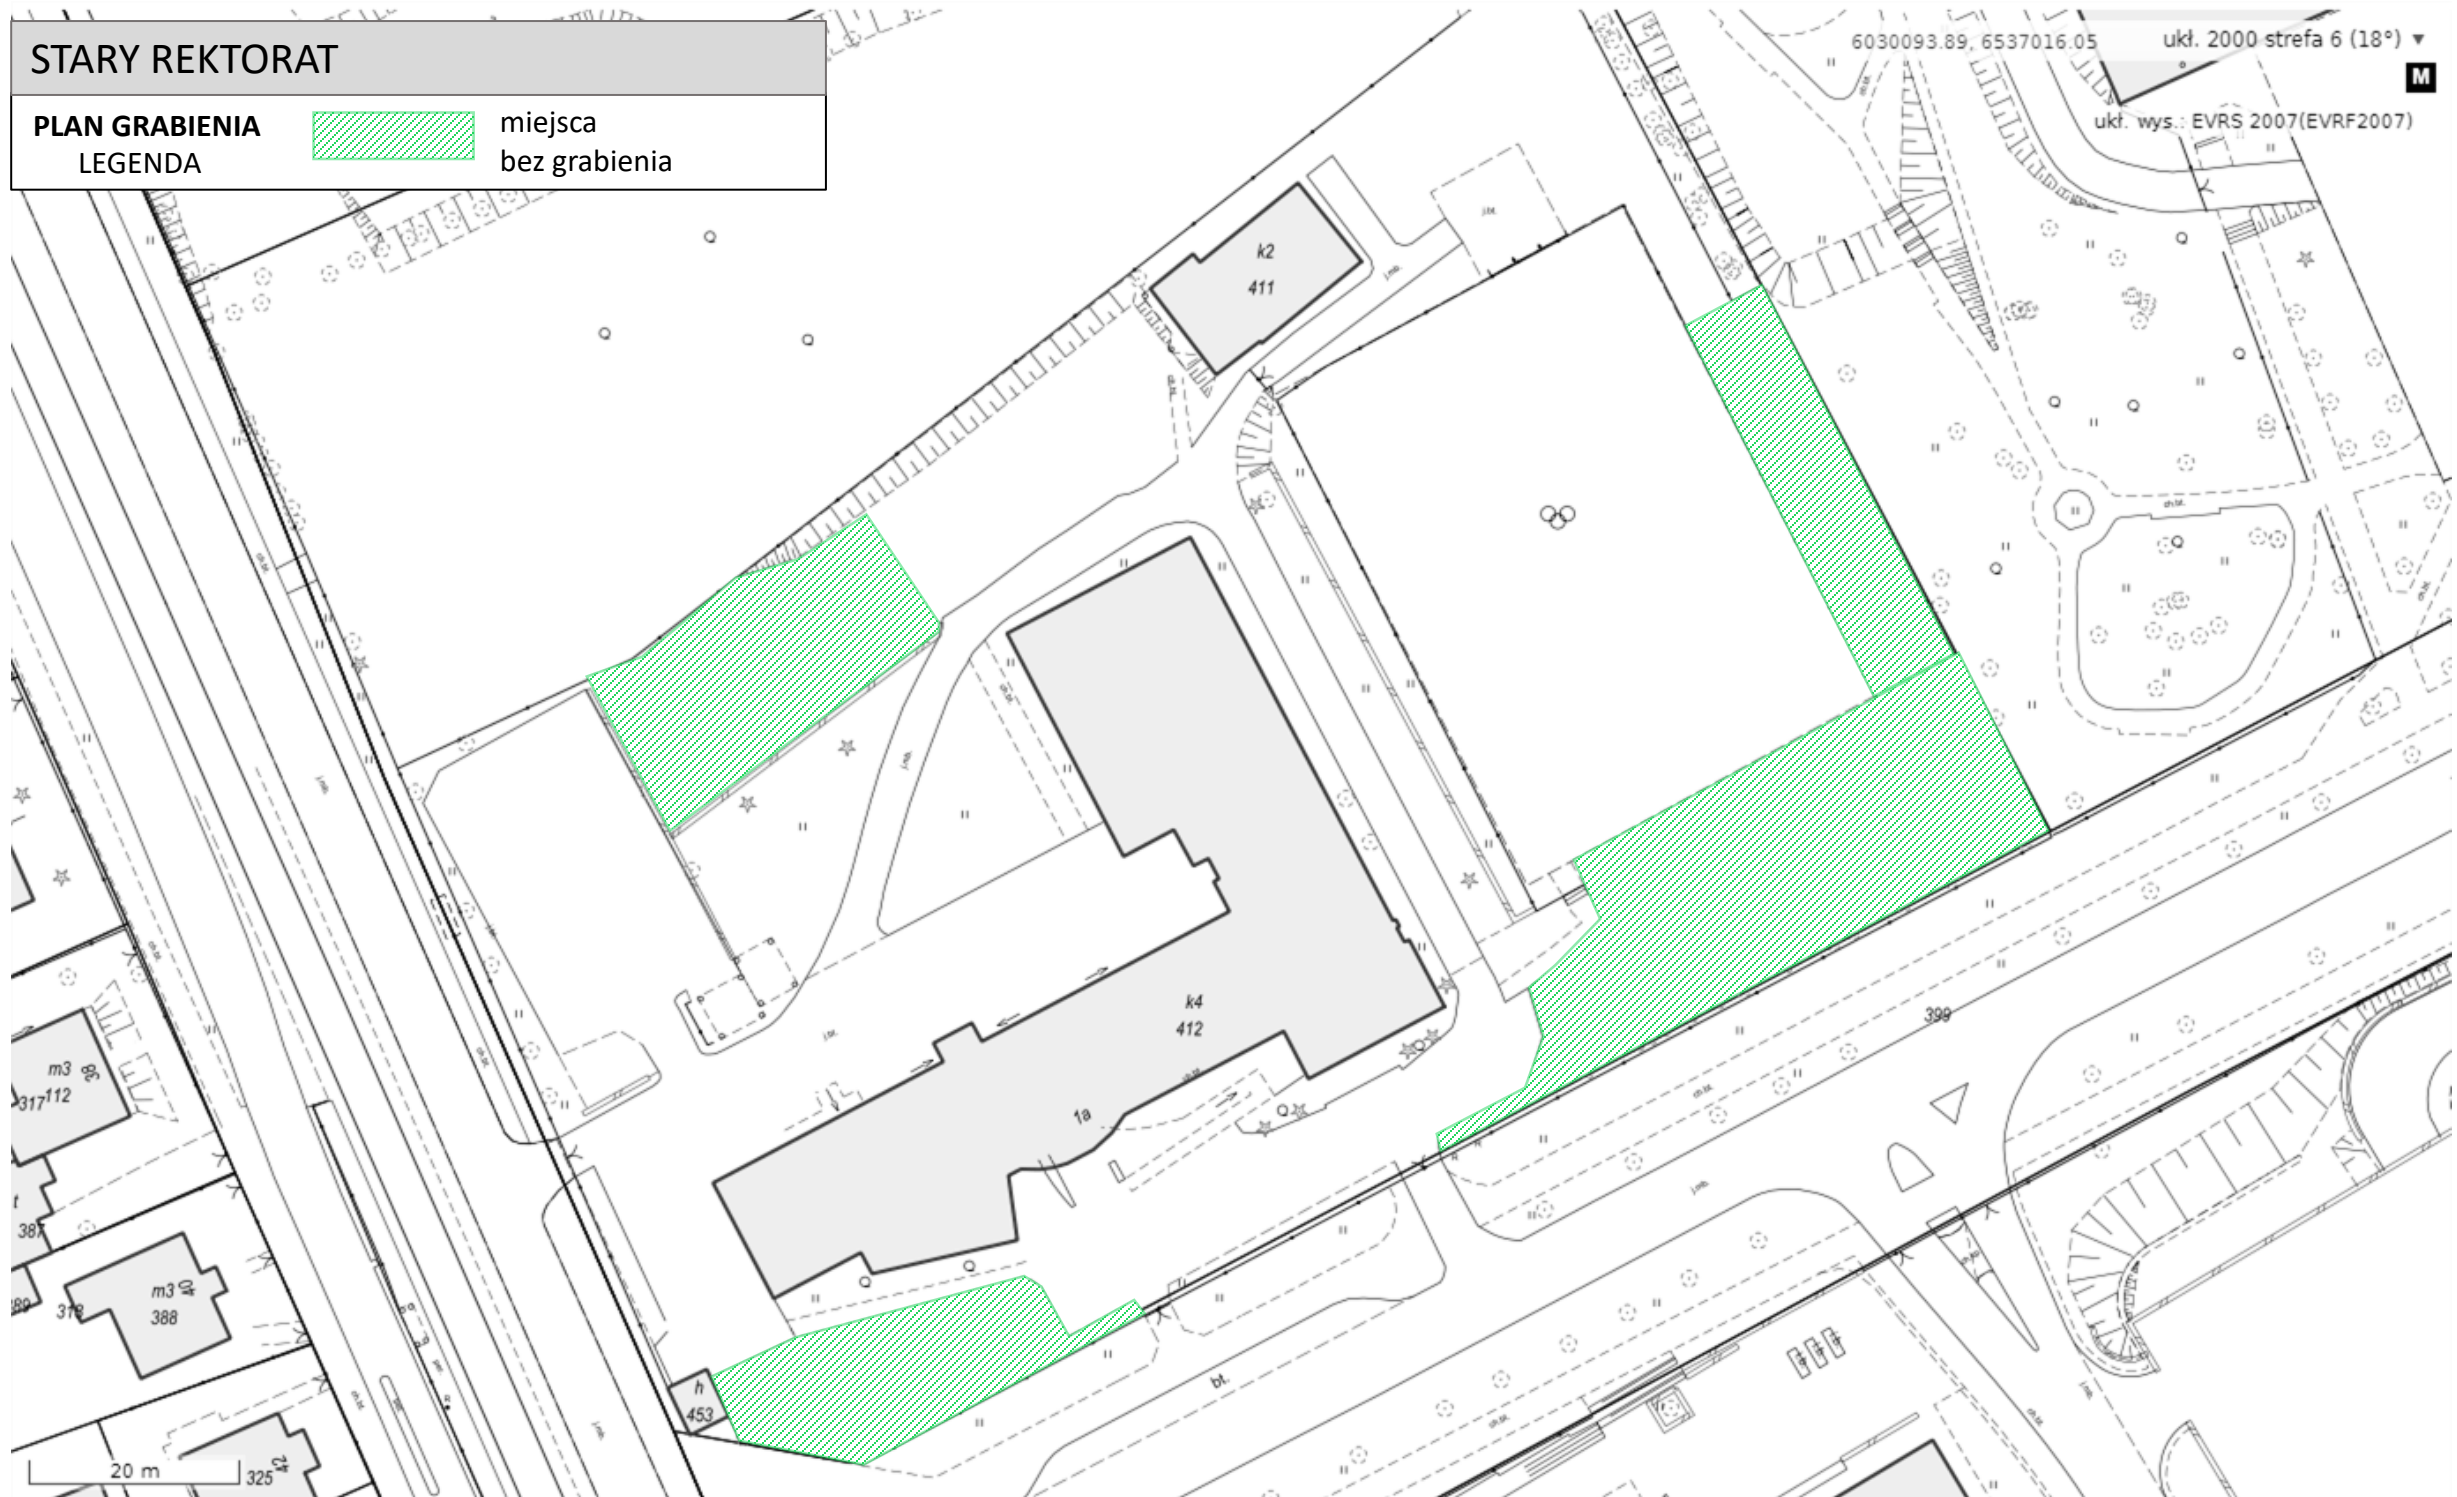

KAMPUS UNIWERSYTETU GDAŃSKIEGO

PLAN KOSZENIA

LEGENDA

7-krotne

1-krotne

5-krotne

tereny na gwarancji; pielęgnowane przez firmy zewnętrzne

opracowanie: **Beata Gibka**
 Koordynator ds. terenów zieleni
 Dział Obiektów Dydaktycznych

KAMPUS UNIWERSYTETU GDAŃSKIEGO

PLAN GRABIENIA LEGENDA

miejsca
bez grabienia

tereny na gwarancji;
pielęgnowane przez firmy
zewnętrzne

opracowanie: **Beata Gibka**
Koordynator ds. terenów zieleni
Dział Obiektów Dydaktycznych

STARY REKTORAT

PLAN GRABIENIA
LEGENDA

miejsca
bez grabienia

opracowanie: **Beata Gibka**
Koordynator ds. terenów zieleni
Dział Obiektów Dydaktycznych