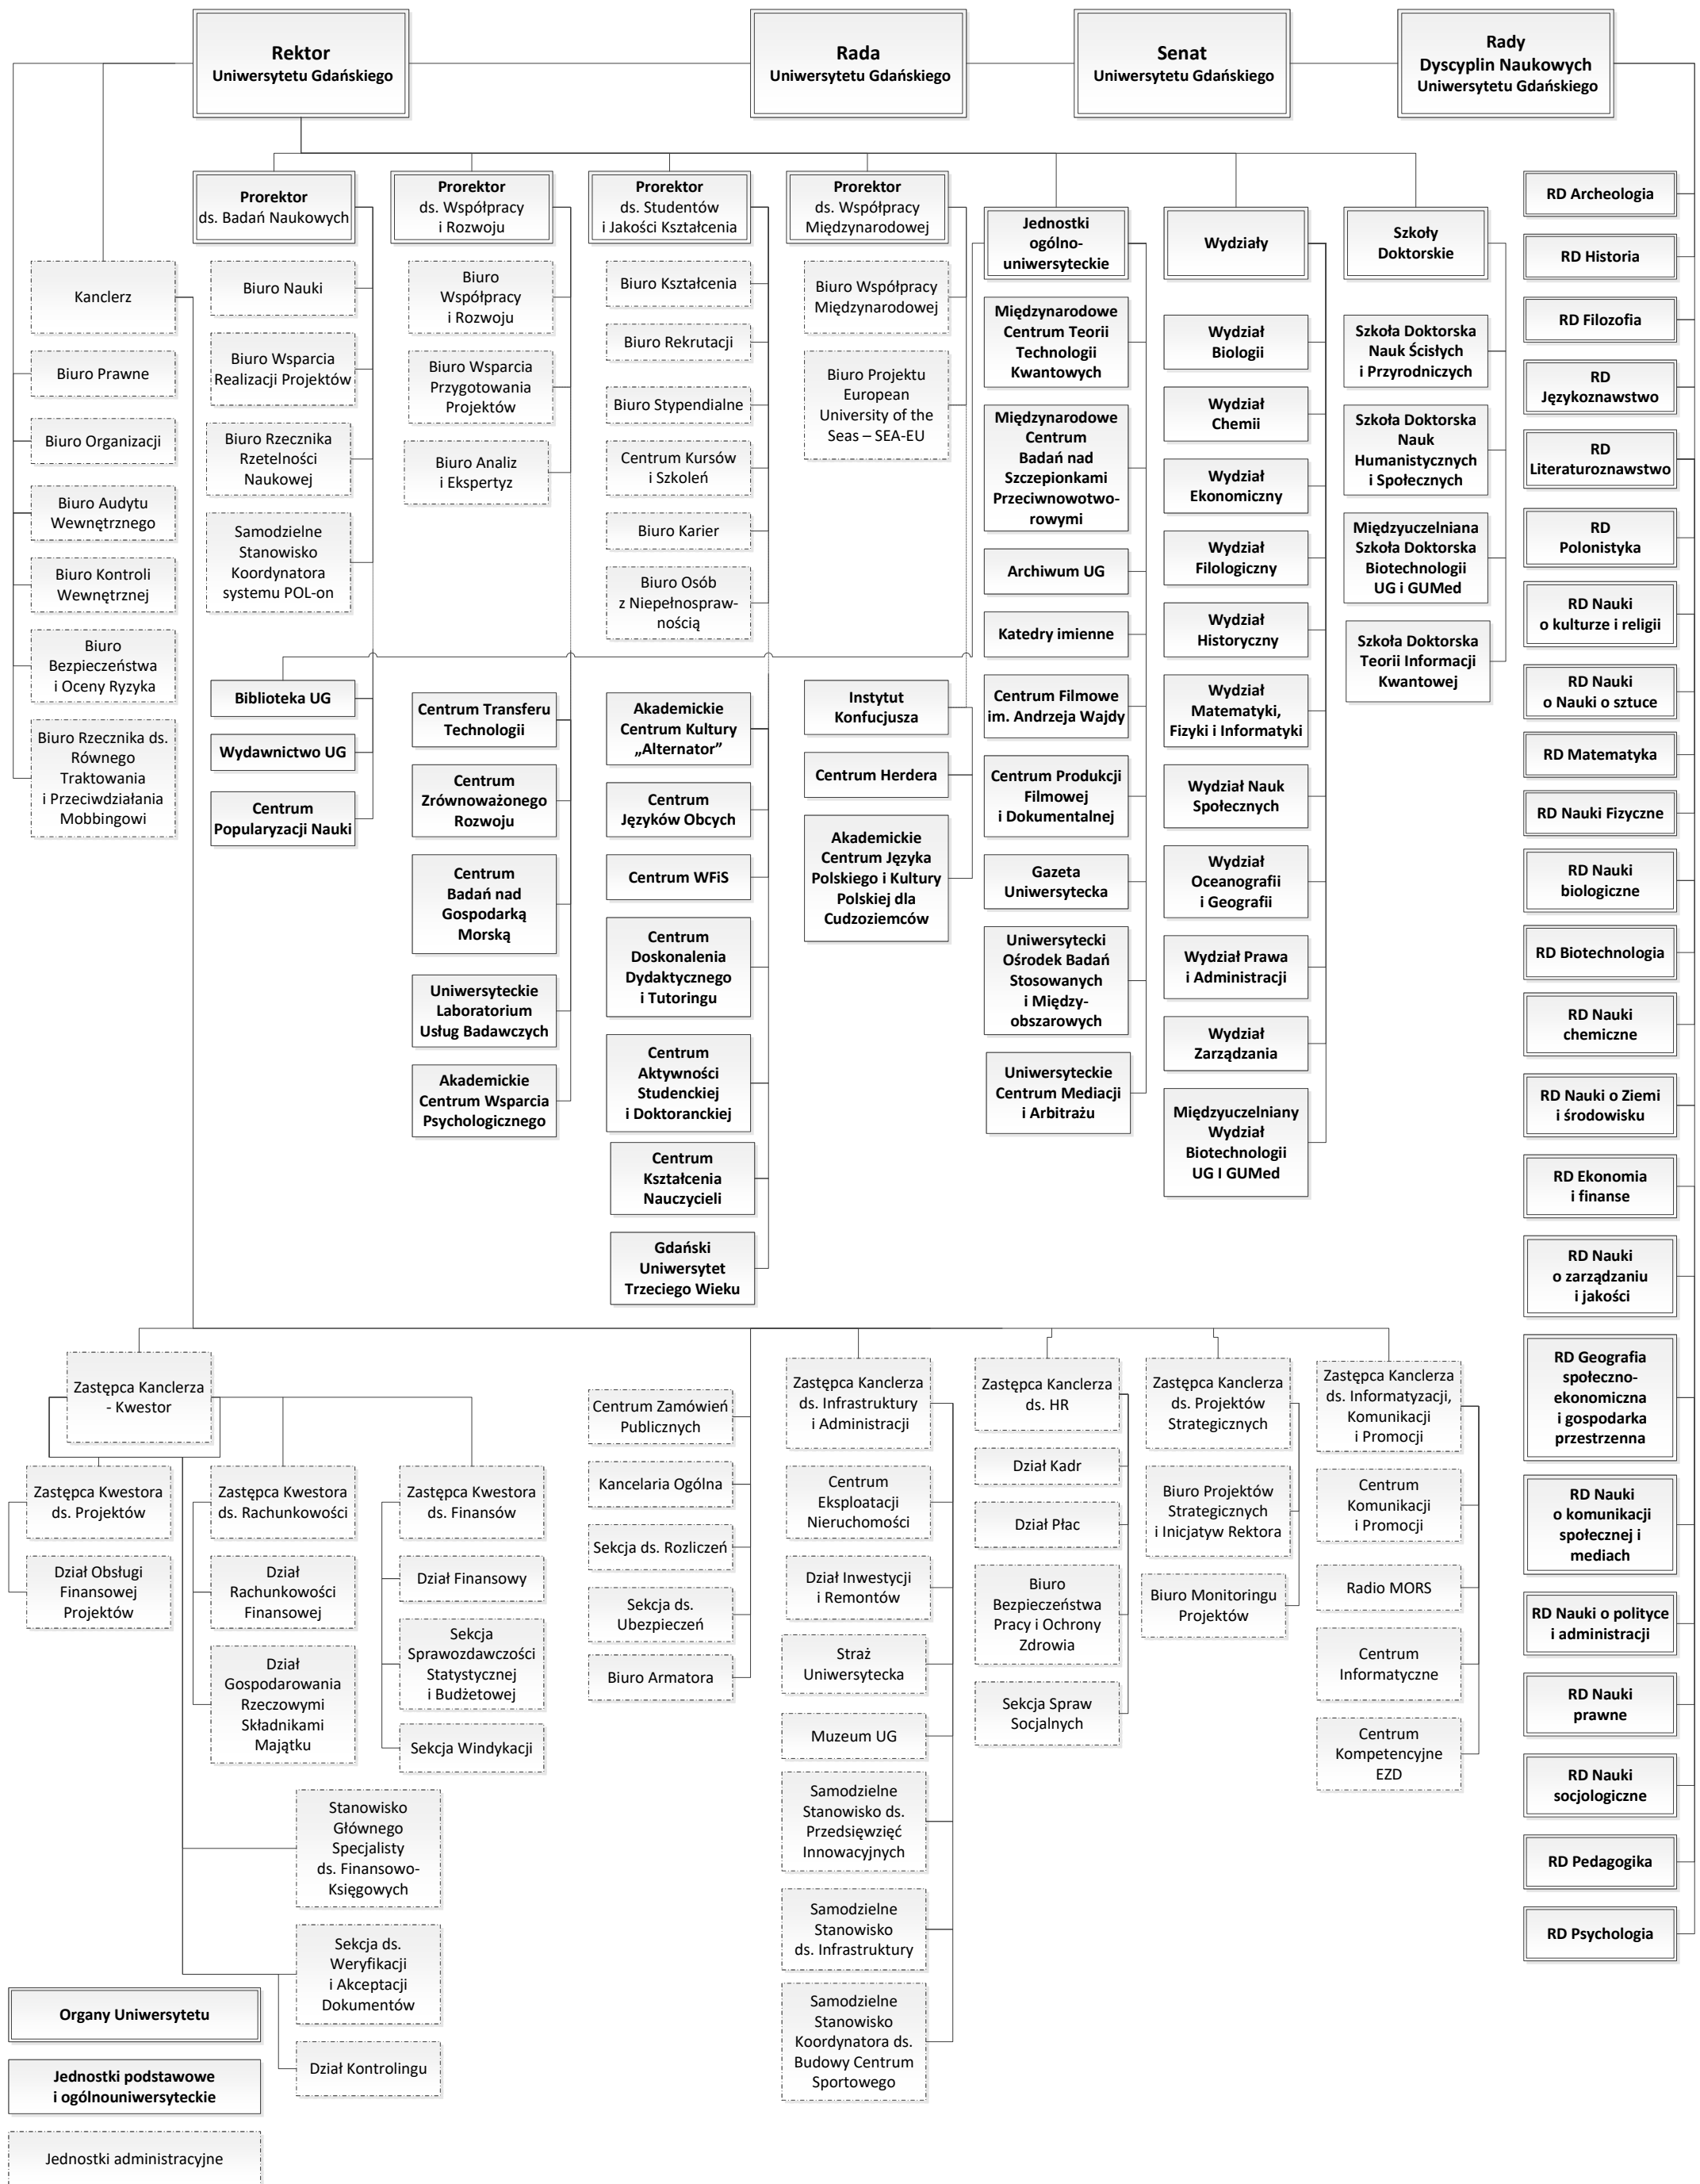

SCHEMAT ORGANIZACYJNY UNIWERSYTETU GDAŃSKIEGO

26 października 2023 roku

Organy Uniwersytetu

Jednostki podstawowe i ogólnouniwersyteckie

Jednostki administracyjne