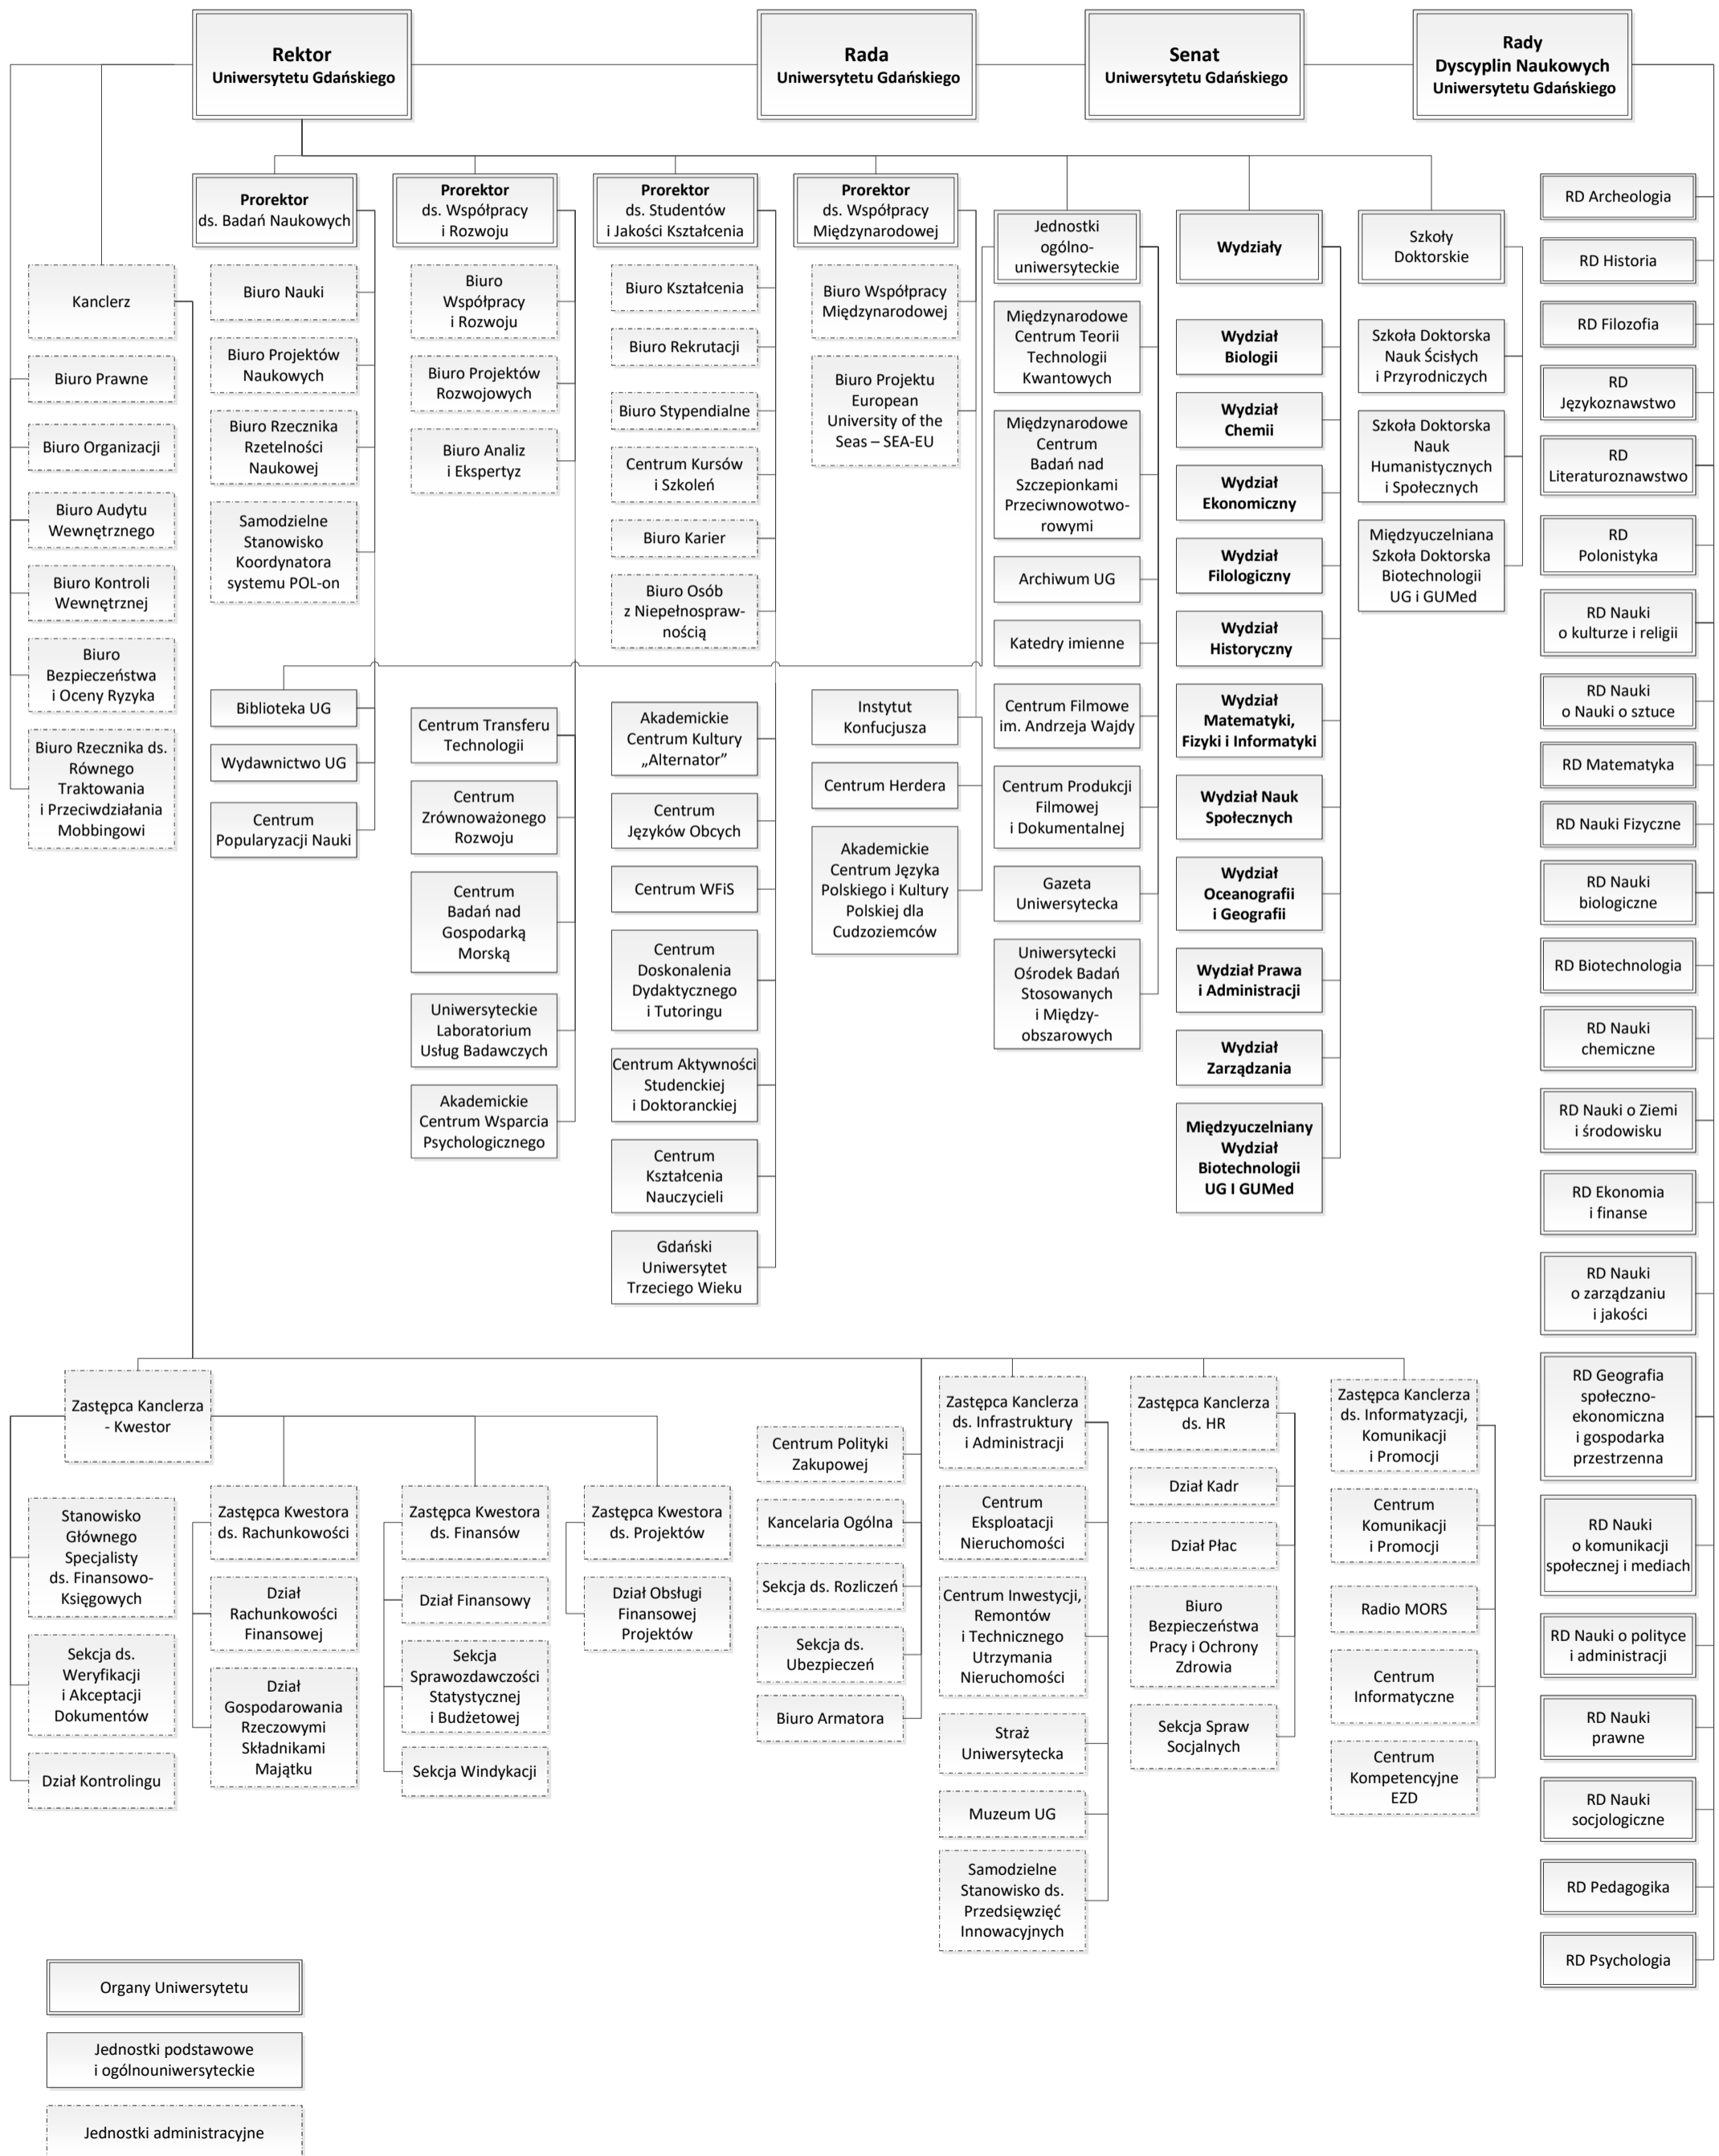

SCHEMAT ORGANIZACYJNY UNIWERSYTETU GDAŃSKIEGO

1 kwietnia 2023 roku

Organy Uniwersytetu

Jednostki podstawowe i ogólnouniwersyteckie

Jednostki administracyjne