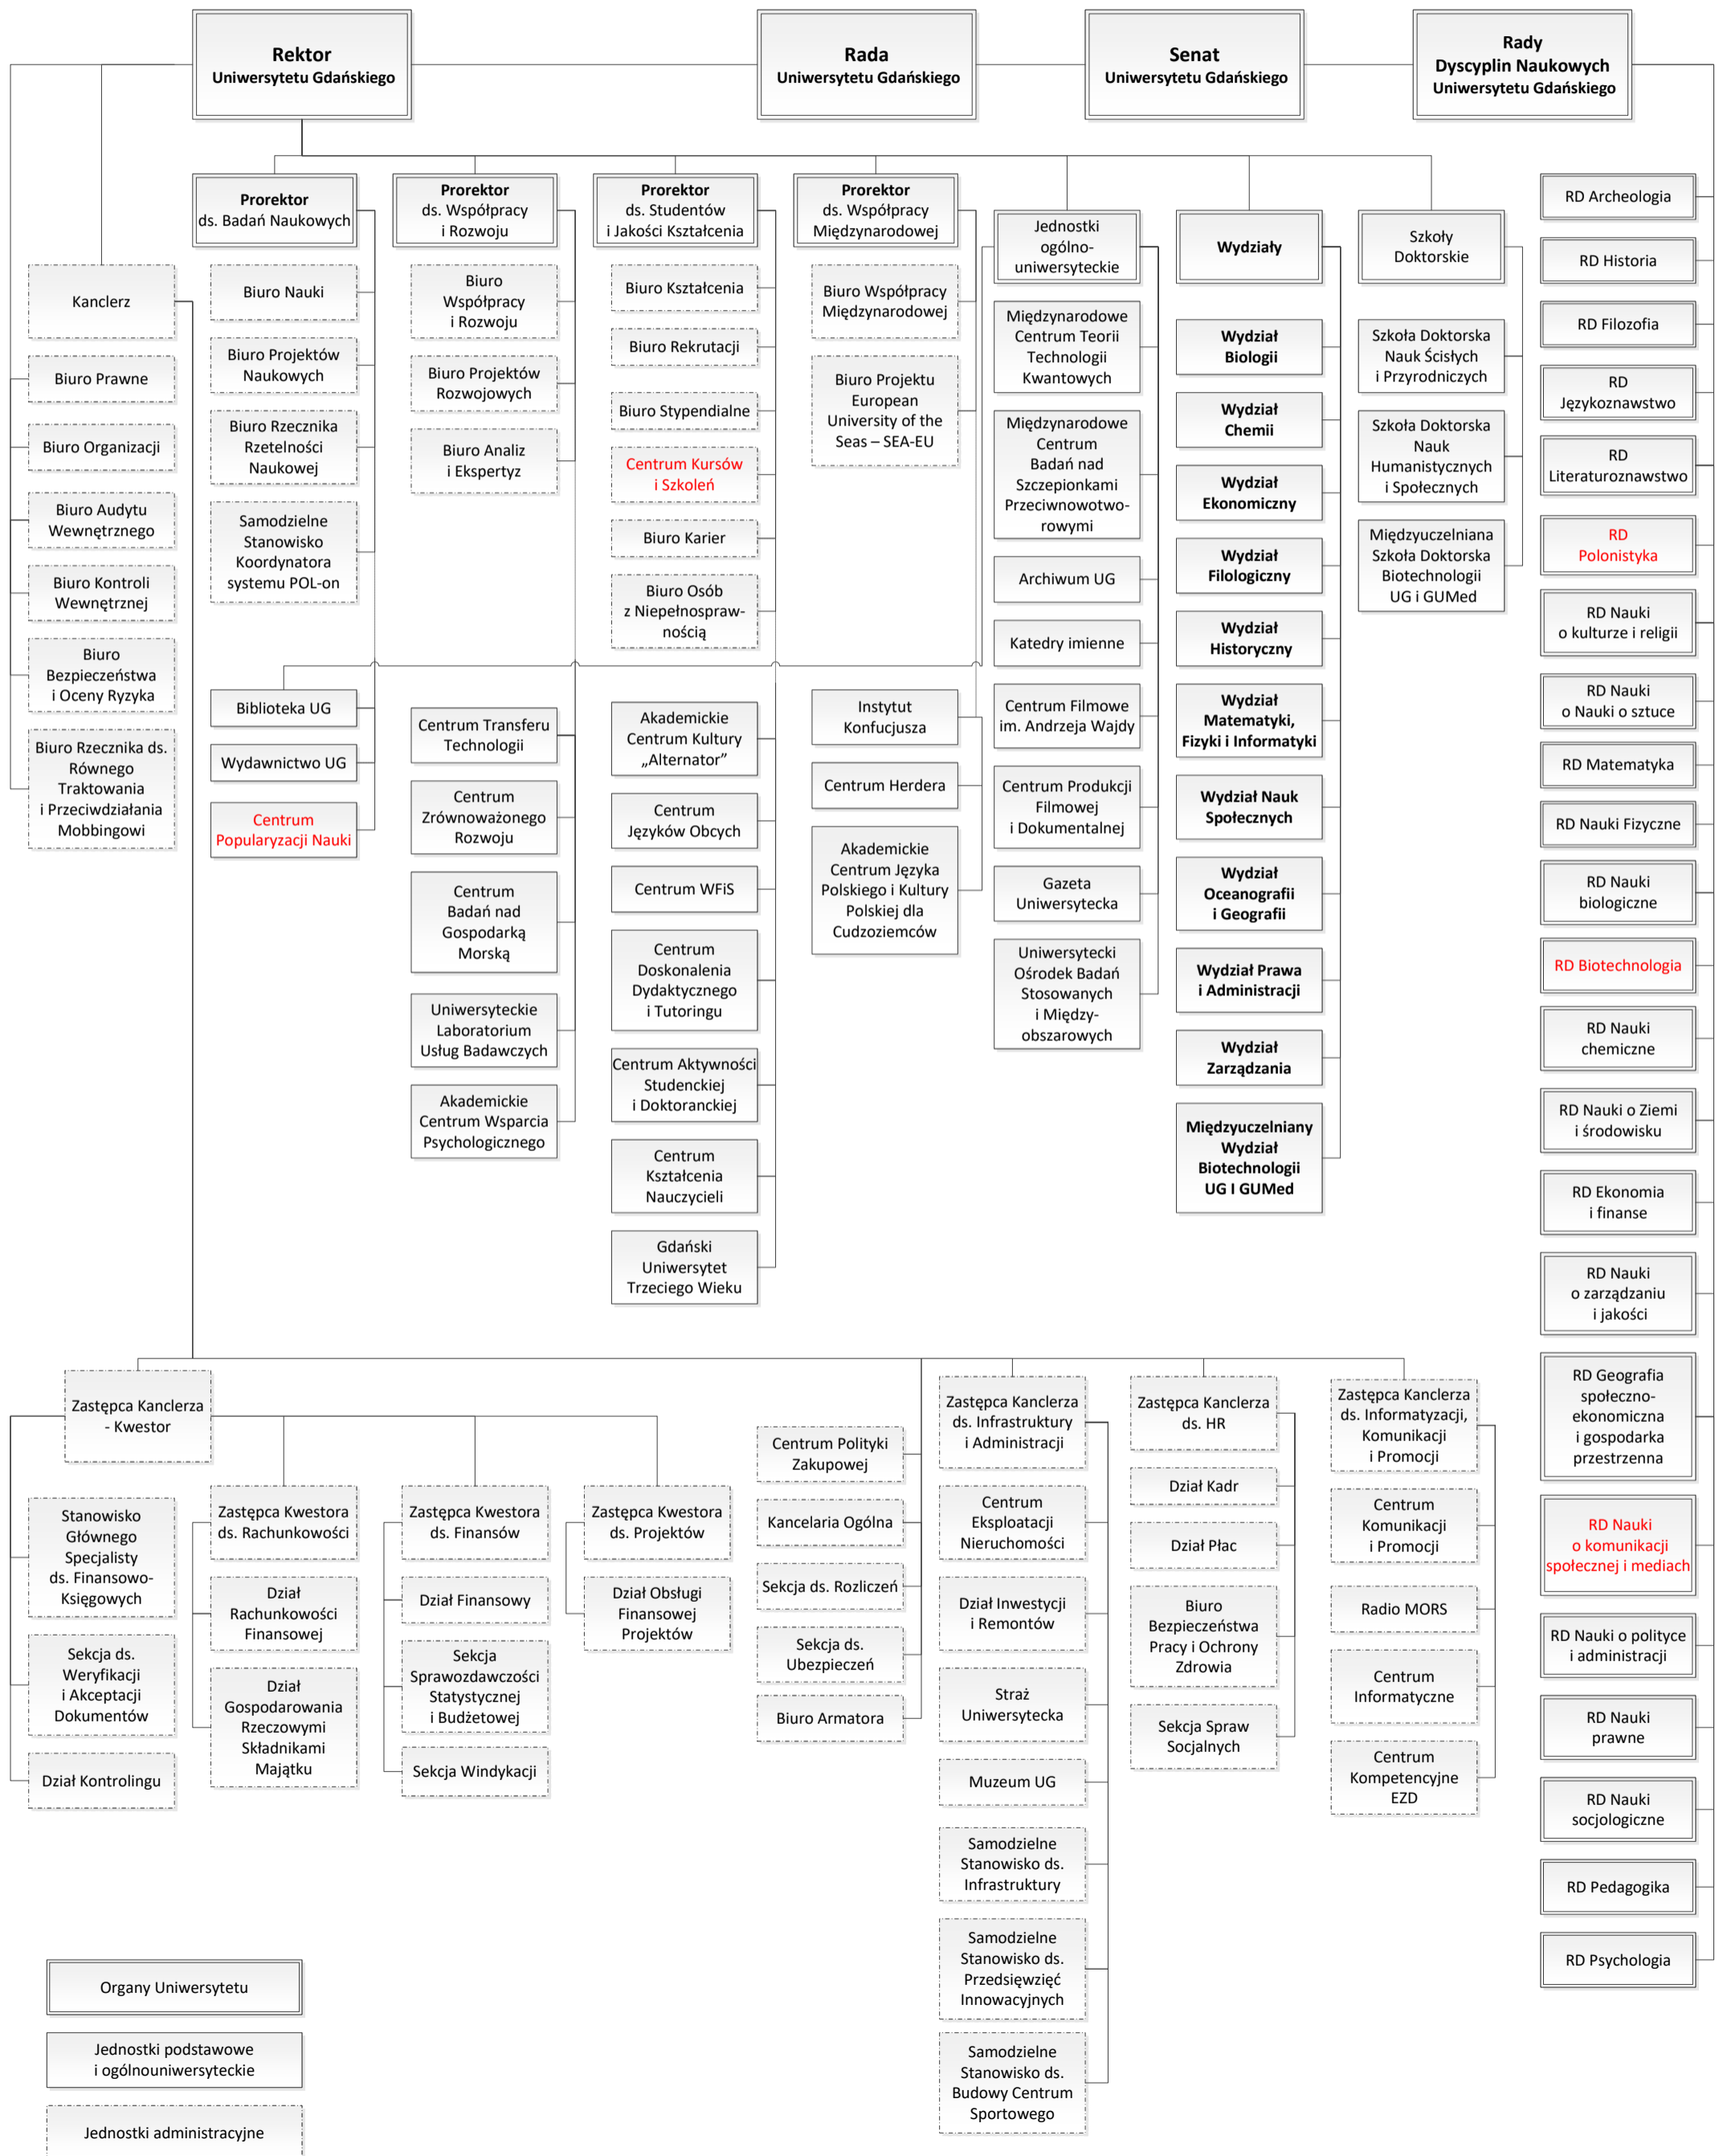

SCHEMAT ORGANIZACYJNY UNIWERSYTETU GDAŃSKIEGO

1 lutego 2023 roku

Organy Uniwersytetu

Jednostki podstawowe i ogólnouniwersyteckie

Jednostki administracyjne