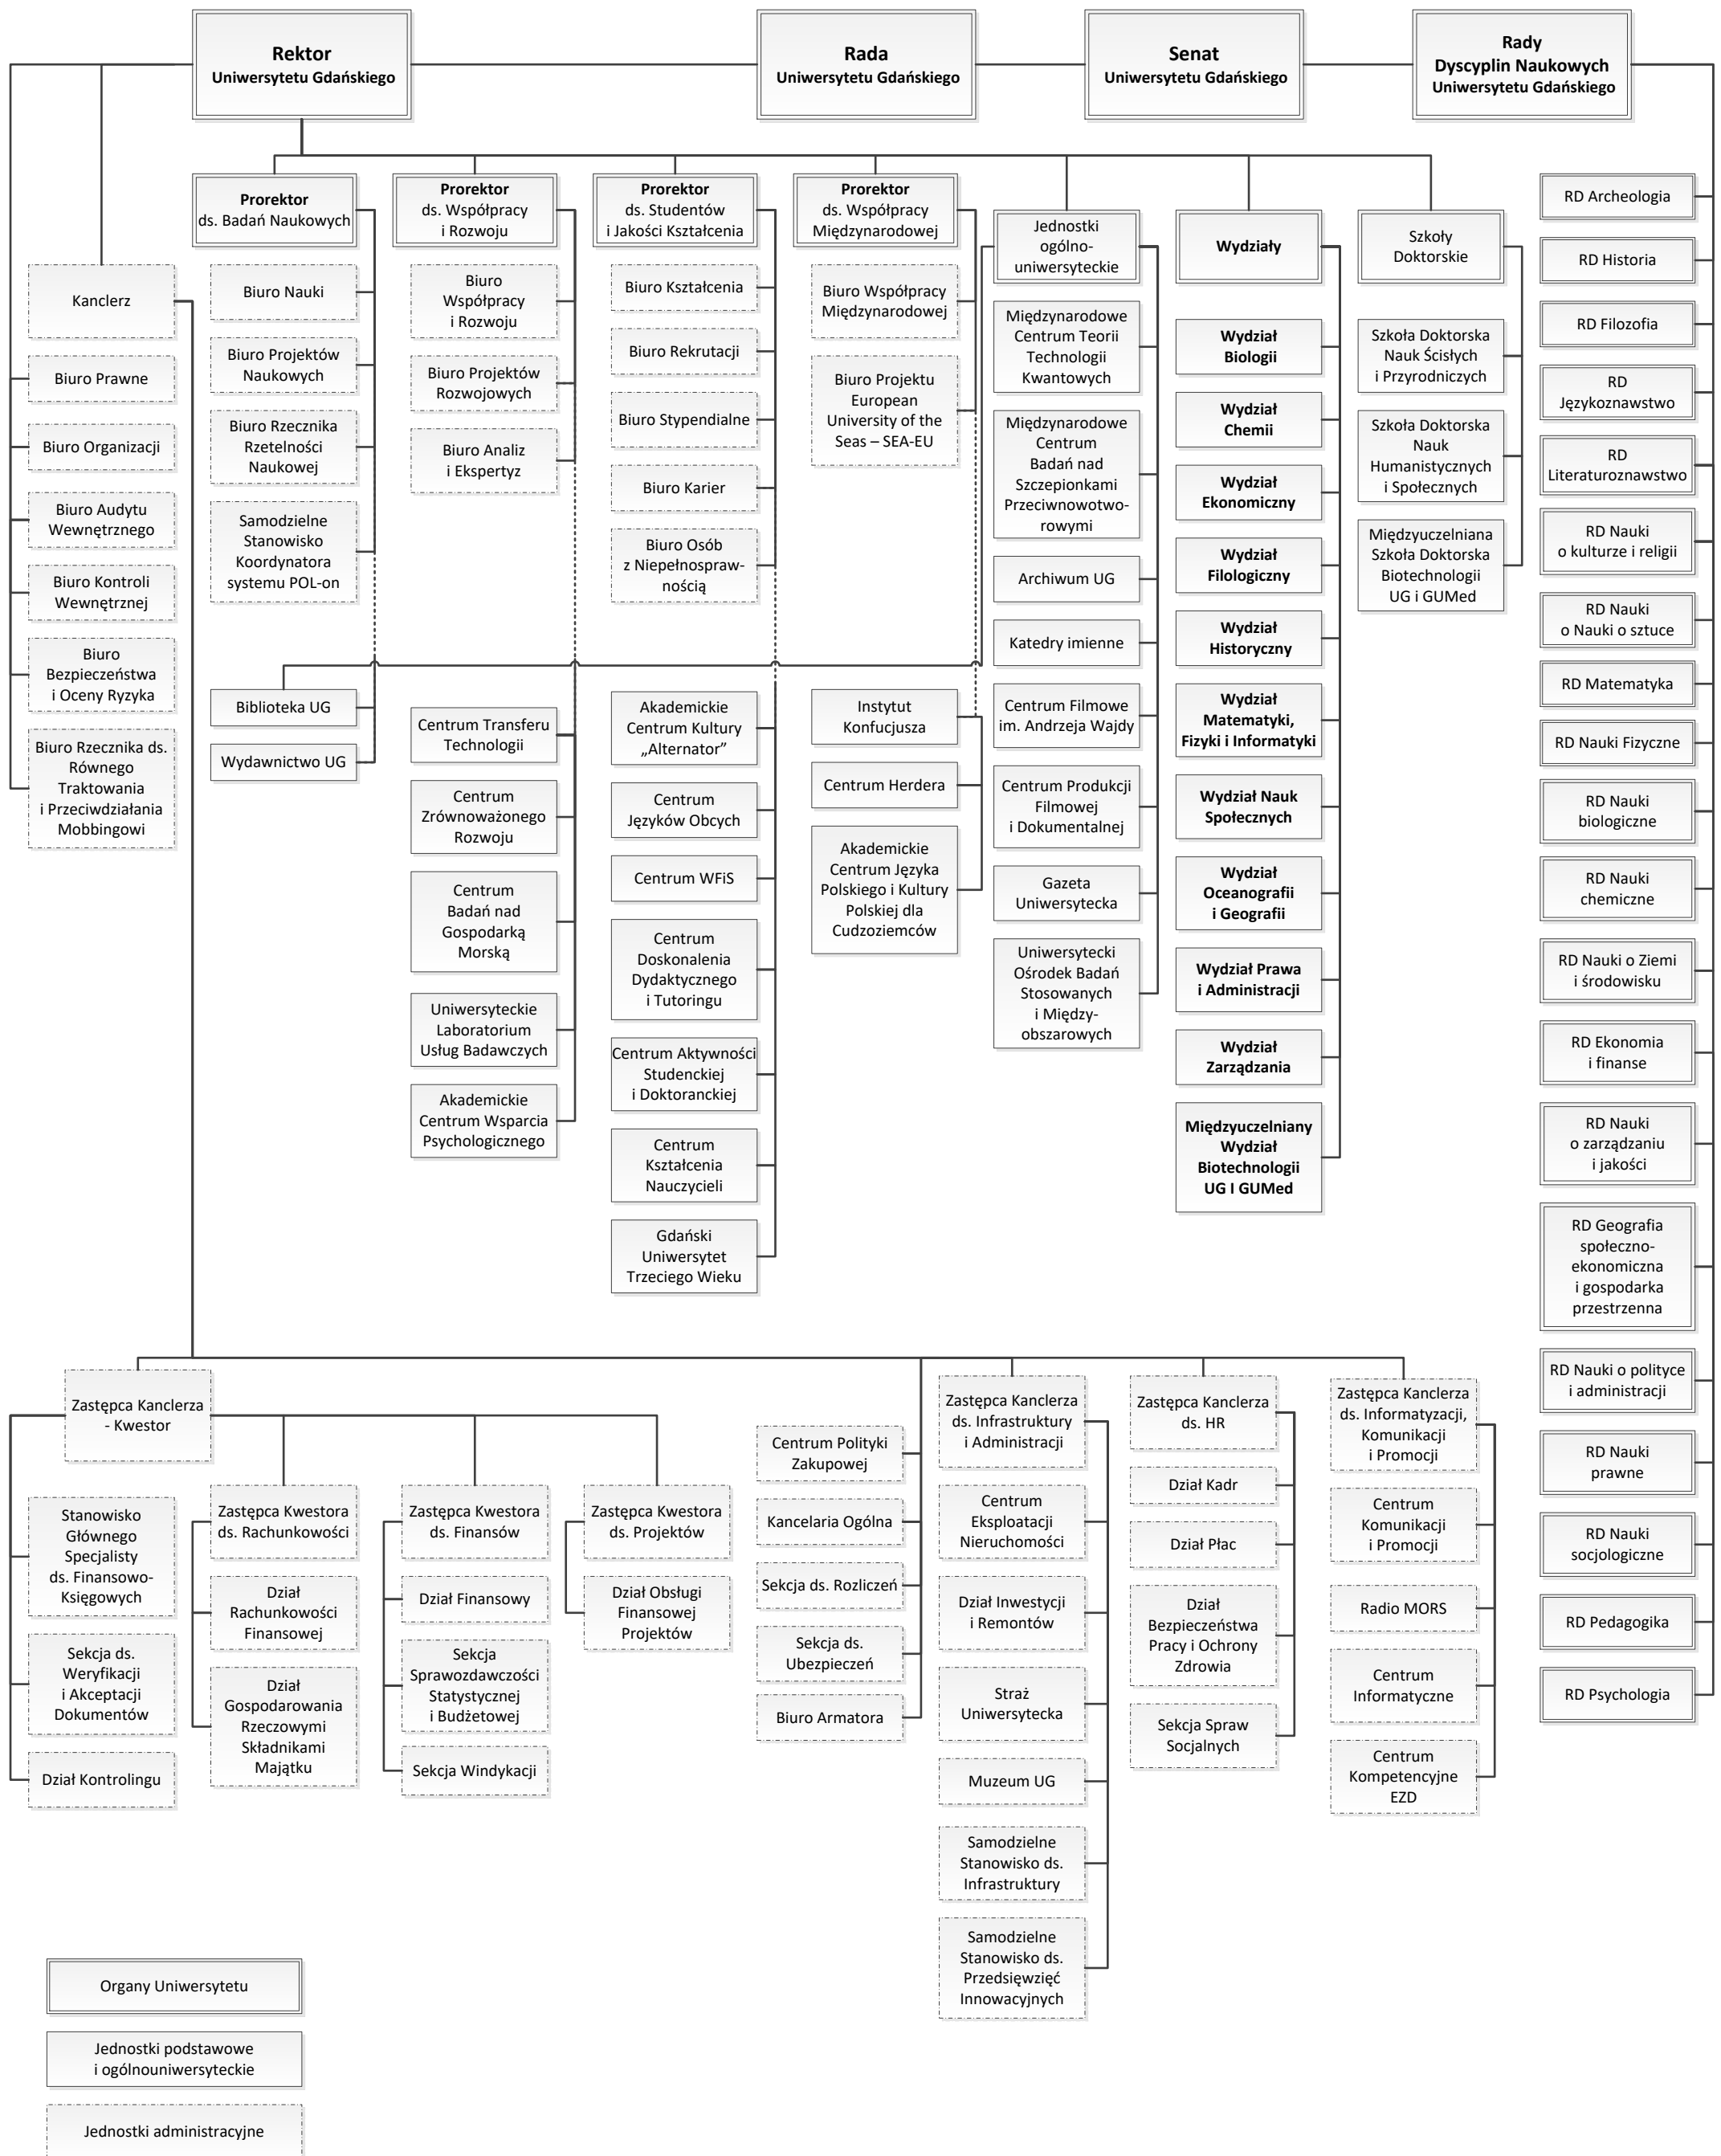

SCHEMAT ORGANIZACYJNY UNIWERSYTETU GDAŃSKIEGO

1 stycznia 2023 roku

Organy Uniwersytetu

Jednostki podstawowe i ogólnouniwersyteckie

Jednostki administracyjne