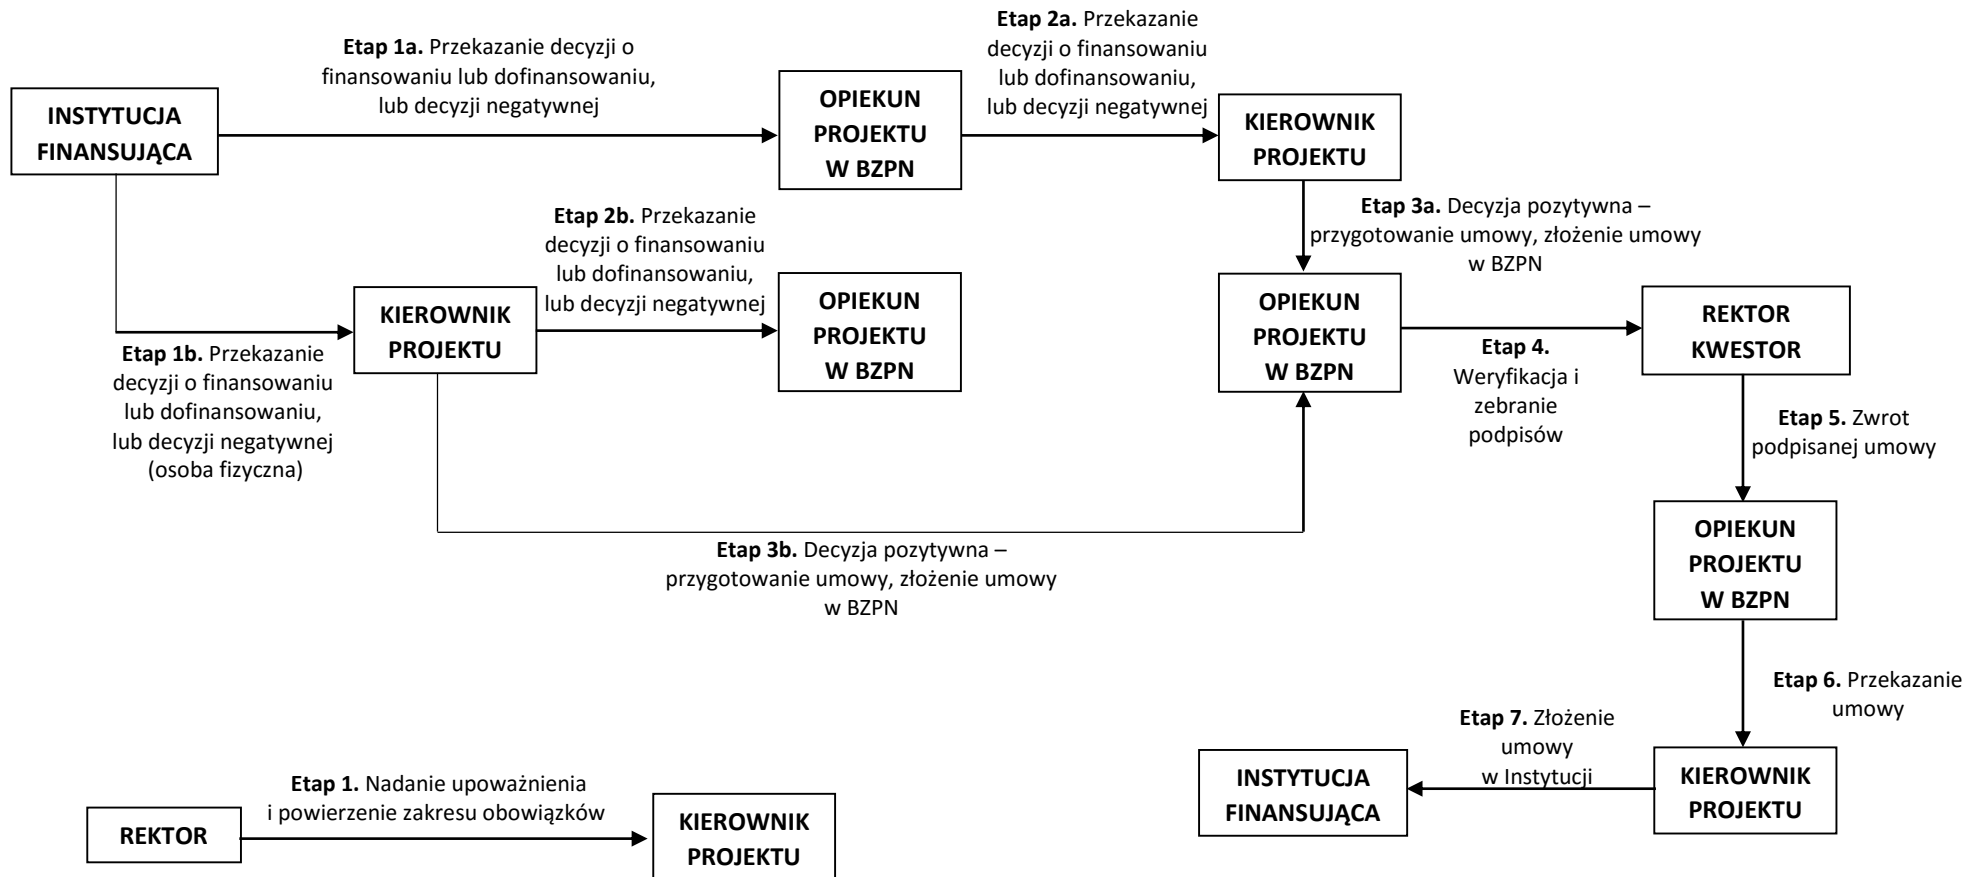

SCHEMAT ZARZĄDZANIA PROJEKTAMI NAUKOWYMI W UNIWERSYTECIE GDAŃSKIM

PRZYGOTOWANIE WNIOSKU

DECYZJE / PRZYGOTOWANIE UMOWY

REALIZACJA PROJEKTU

ZAKOŃCZENIE PROJEKTU I ARCHIWIZACJA