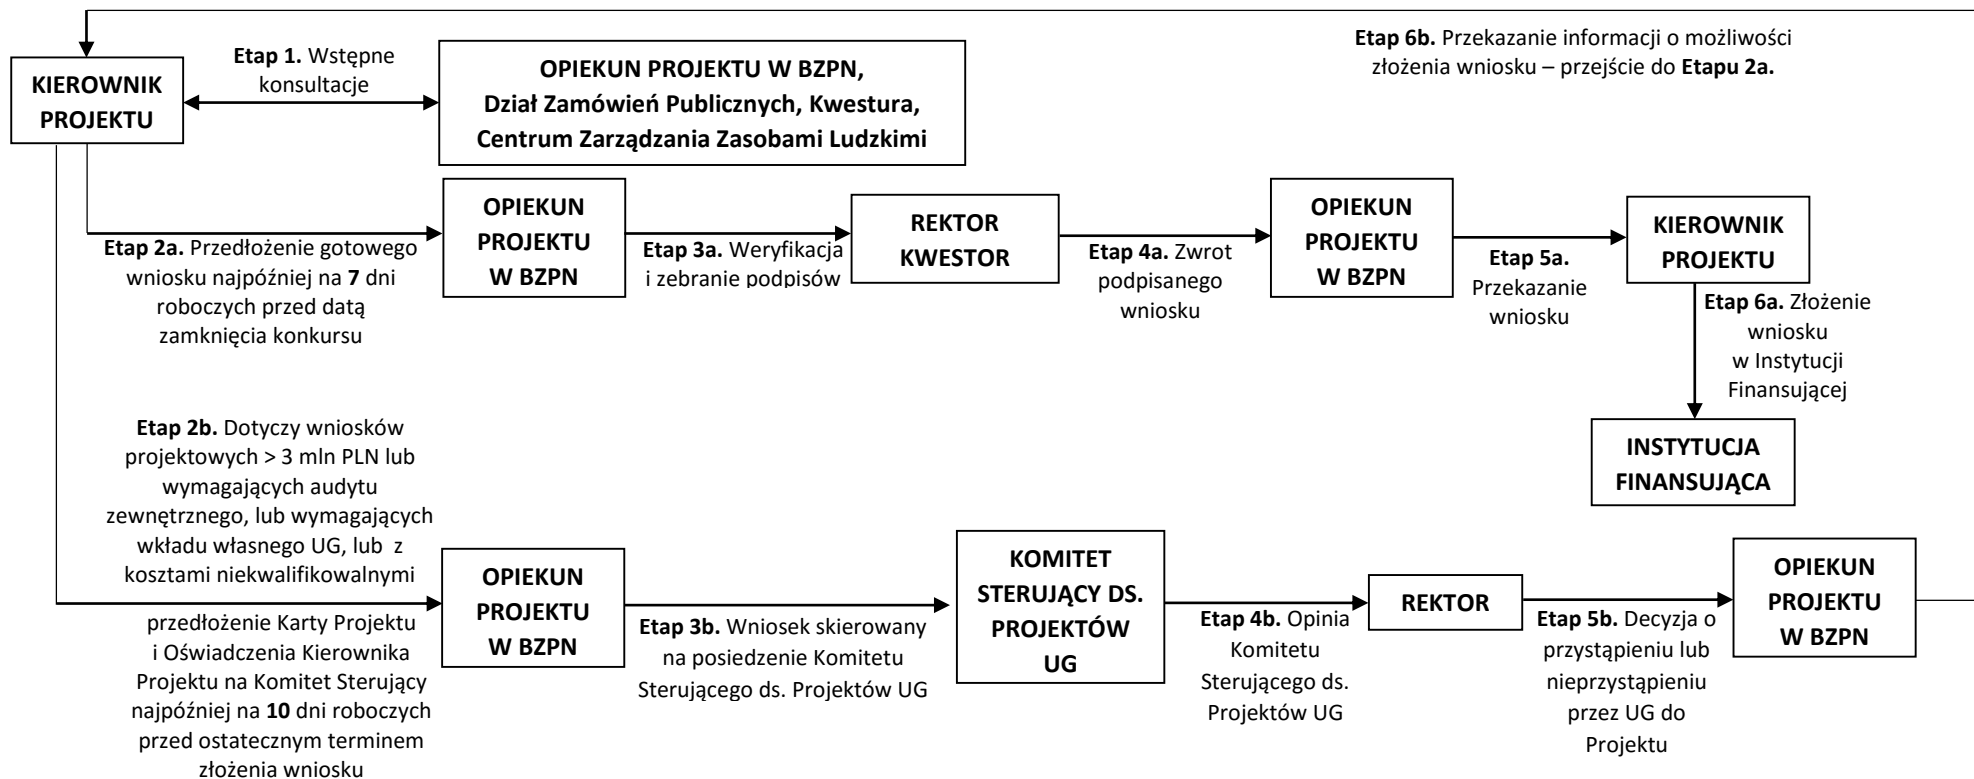

SCHEMAT ZARZĄDZANIA PROJEKTAMI NAUKOWYMI W UNIWERSYTECIE GDAŃSKIM

PRZYGOTOWANIE WNIOSKU

DECYZJE / PRZYGOTOWANIE UMOWY

REALIZACJA PROJEKTU

ZAKOŃCZENIE PROJEKTU I ARCHIWIZACJA